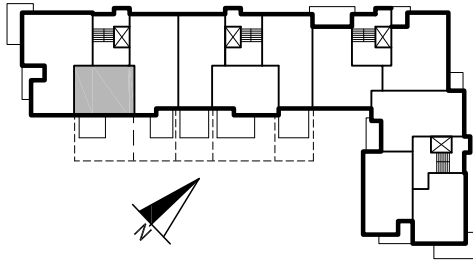

# Grajewo ul. mjr. Jana Tabortowskiego budynek wielorodzinny - B

dz. geod. nr 5022

KLATKA	-	D
MIESZKANIE	-	42
PIĘTRO	-	PARTER
ILOŚĆ POKOJI	-	2+ANEKS KUCHENNY
POWIERZCHNIA	-	45,49m <sup>2</sup>