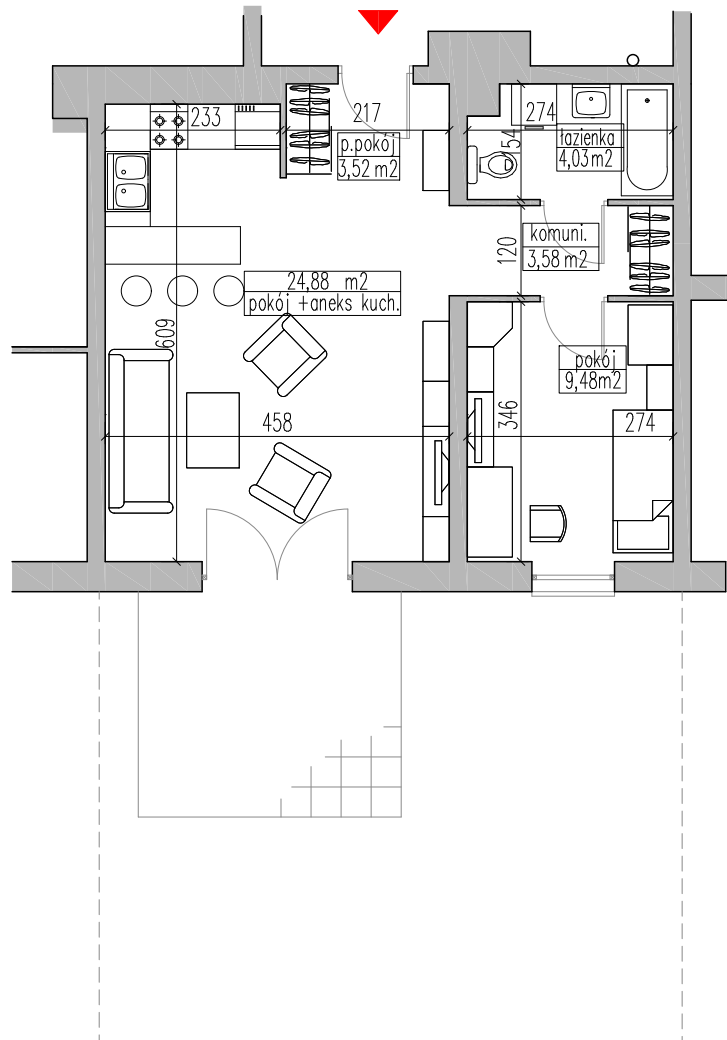

# Grajewo ul. mjr. Jana Tabortowskiego budynek wielorodzinny - B

dz. geod. nr 5022

KLATKA	-	D
MIESZKANIE	-	42
PIĘTRO	-	PARTER
ILOŚĆ POKOJI	-	2+ANEKS KUCHENNY
POWIERZCHNIA	-	45,49m <sup>2</sup>