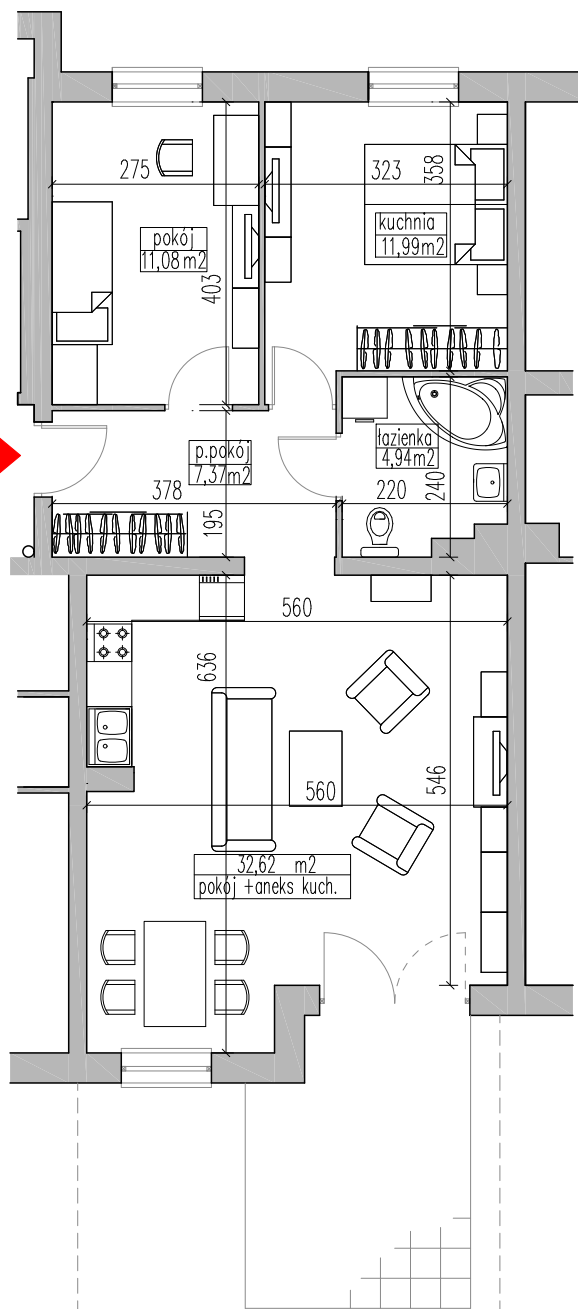

Grajewo ul. mjr. Jana Tabortowskiego budynek wielorodzinny - B

dz. geod. nr 5022

KLATKA	-	D
MIESZKANIE	-	41
PIĘTRO	-	PARTER
ILOŚĆ POKOJI	-	3+ANEKS KUCHENNY
POWIERZCHNIA	-	68,00m ²