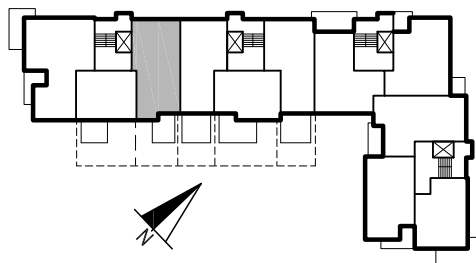

Grajewo ul. mjr. Jana Tabortowskiego budynek wielorodzinny - B

dz. geod. nr 5022

KLATKA	-	D
MIESZKANIE	-	41
PIĘTRO	-	PARTER
ILOŚĆ POKOJI	-	3+ANEKS KUCHENNY
POWIERZCHNIA	-	68,00m ²