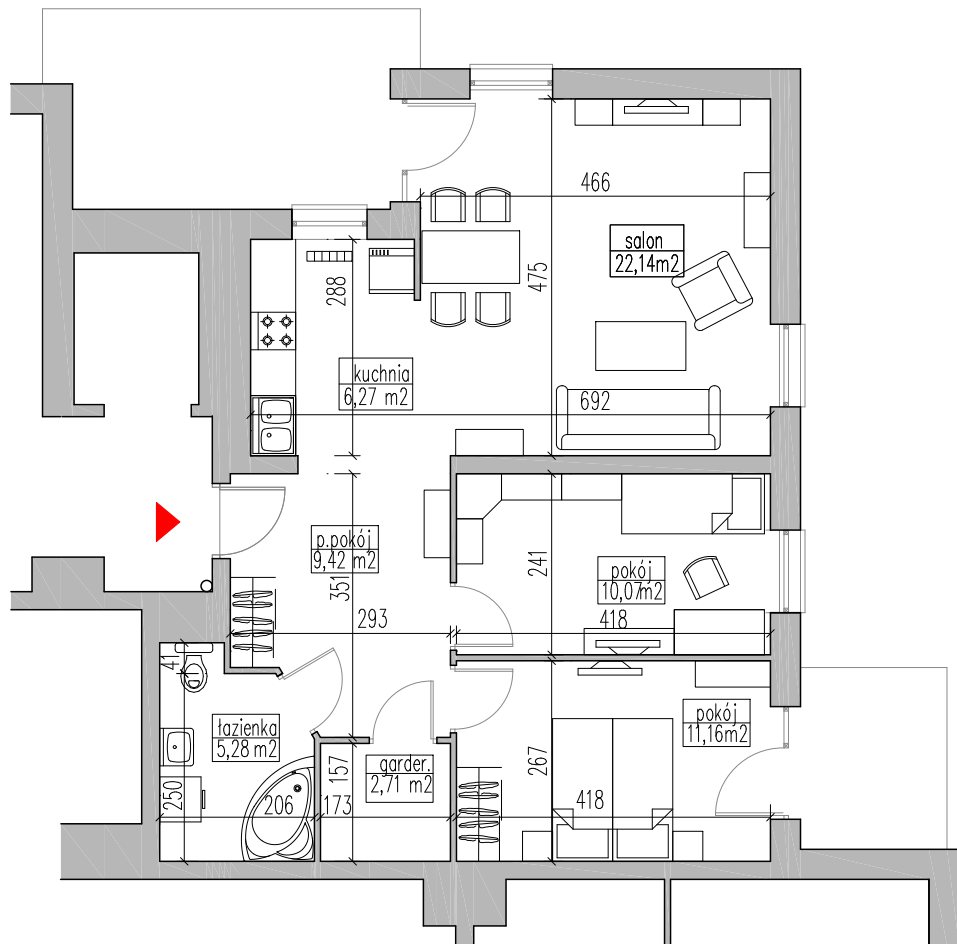

# Grajewo ul. mjr. Jana Tabortowskiego budynek wielorodzinny - B

dz. geod. nr 5022

KLATKA	-	B
MIESZKANIE	-	24
PIĘTRO	-	IV
ILOŚĆ POKOJI	-	3+KUCHNIA
POWIERZCHNIA	-	67,64m <sup>2</sup>