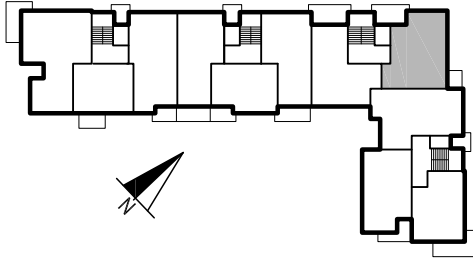

# Grajewo ul. mjr. Jana Tabortowskiego budynek wielorodzinny - B

dz. geod. nr 5022

KLATKA	-	B
MIESZKANIE	-	24
PIĘTRO	-	IV
ILOŚĆ POKOJI	-	3+KUCHNIA
POWIERZCHNIA	-	67,64m <sup>2</sup>