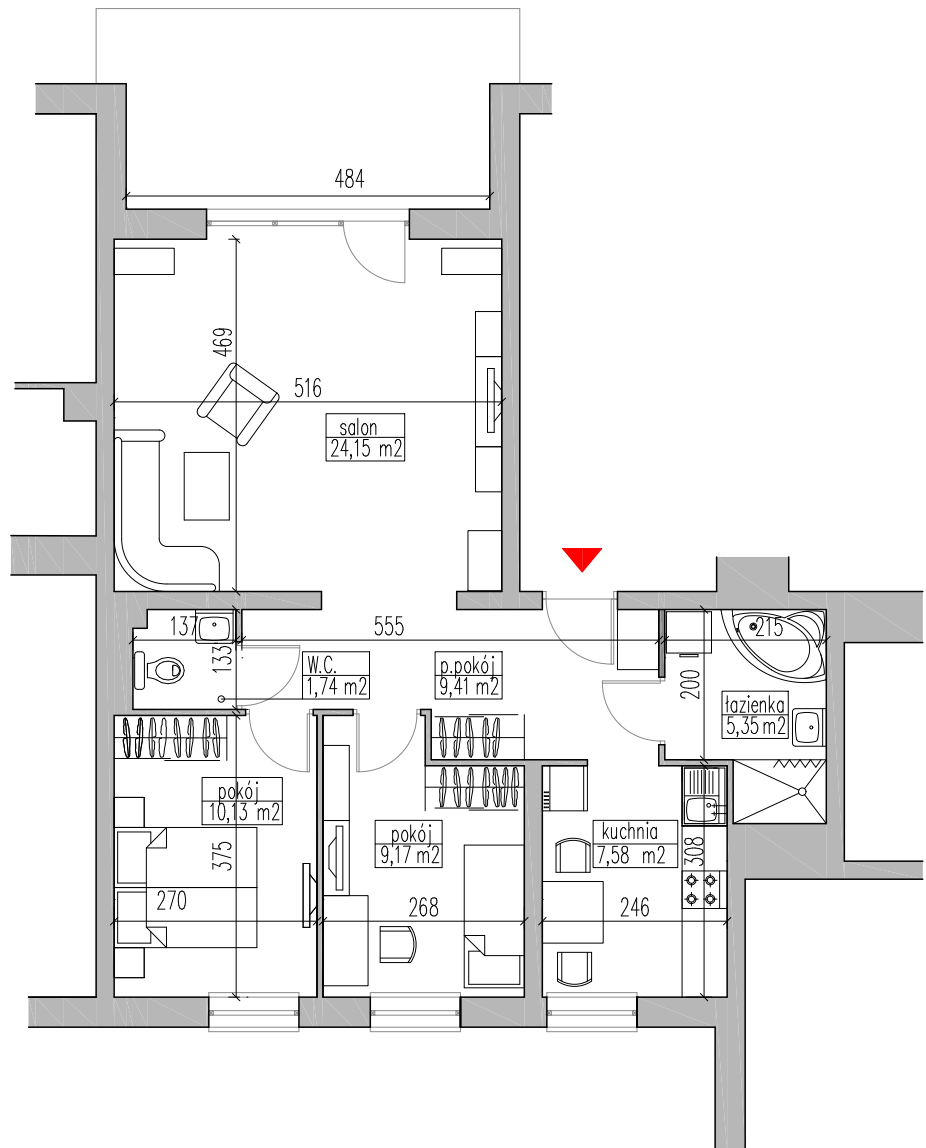

Grajewo ul. mjr. Jana Tabortowskiego budynek wielorodzinny - B

dz. geod. nr 5022

KLATKA	-	B
MIESZKANIE	-	21
PIĘTRO	-	II
ILOŚĆ POKOJI	-	3+KUCHNIA
POWIERZCHNIA	-	67,65m ²