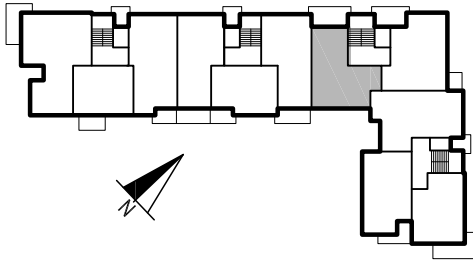

Grajewo ul. mjr. Jana Tabortowskiego budynek wielorodzinny - B

dz. geod. nr 5022

KLATKA	-	B
MIESZKANIE	-	21
PIĘTRO	-	II
ILOŚĆ POKOJI	-	3+KUCHNIA
POWIERZCHNIA	-	67,65m ²