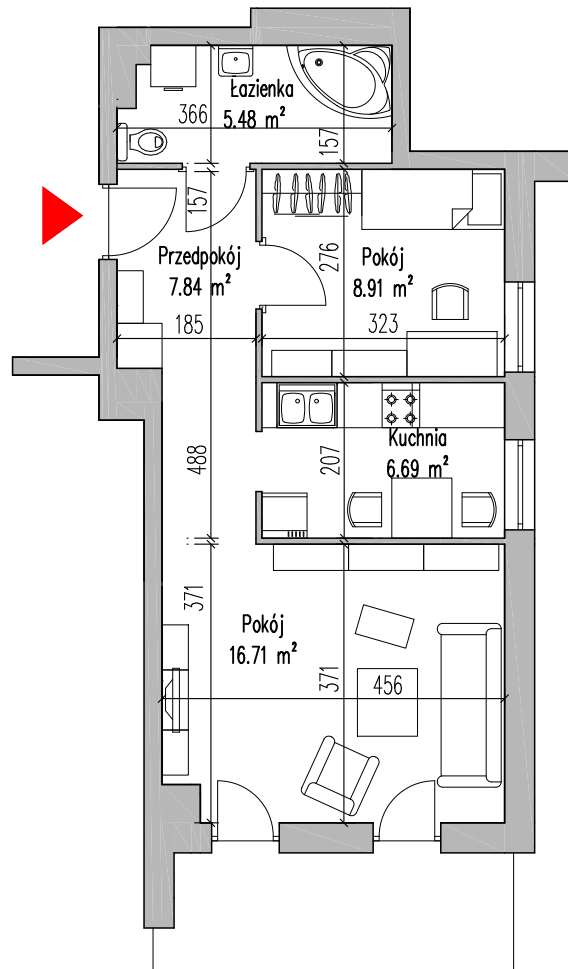

NOWE MIASTO

Ełk ul. Kolonia - budynek wielorodzinny - F -

dz. geod. nr 1211/3

KLATKA	-	D
MIESZKANIE	-	45
PIĘTRO	-	I
ILOŚĆ POKOJI	-	2 + KUCHNIA
POWIERZCHNIA	-	45,63m ²