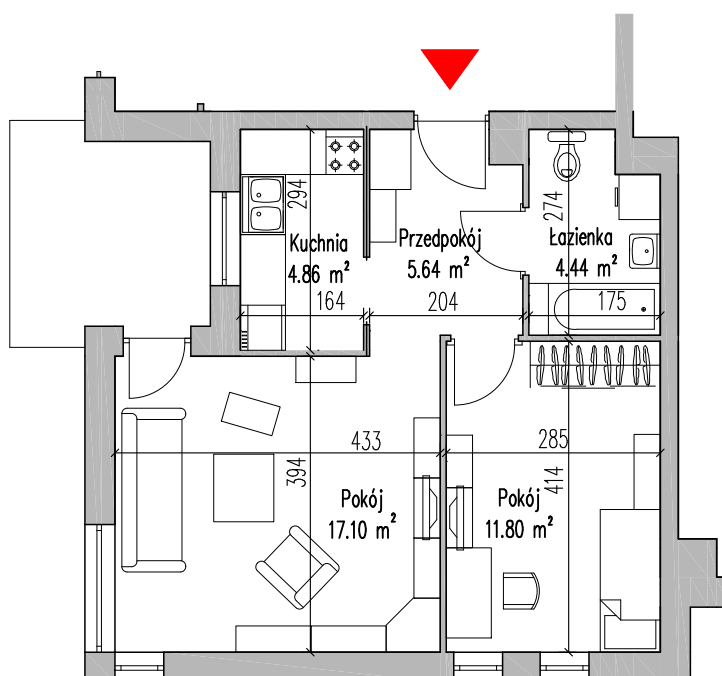

NOWE MIASTO

Ełk ul. Kolonia - budynek wielorodzinny - F -

dz. geod. nr 1211/3

| | | |
|--------------|---|---------------------|
| KLATKA | - | D |
| MIESZKANIE | - | 43 |
| PIĘTRO | - | PARTER |
| ILOŚĆ POKOJI | - | 2 + KUCHNIA |
| POWIERZCHNIA | - | 43,84m ² |