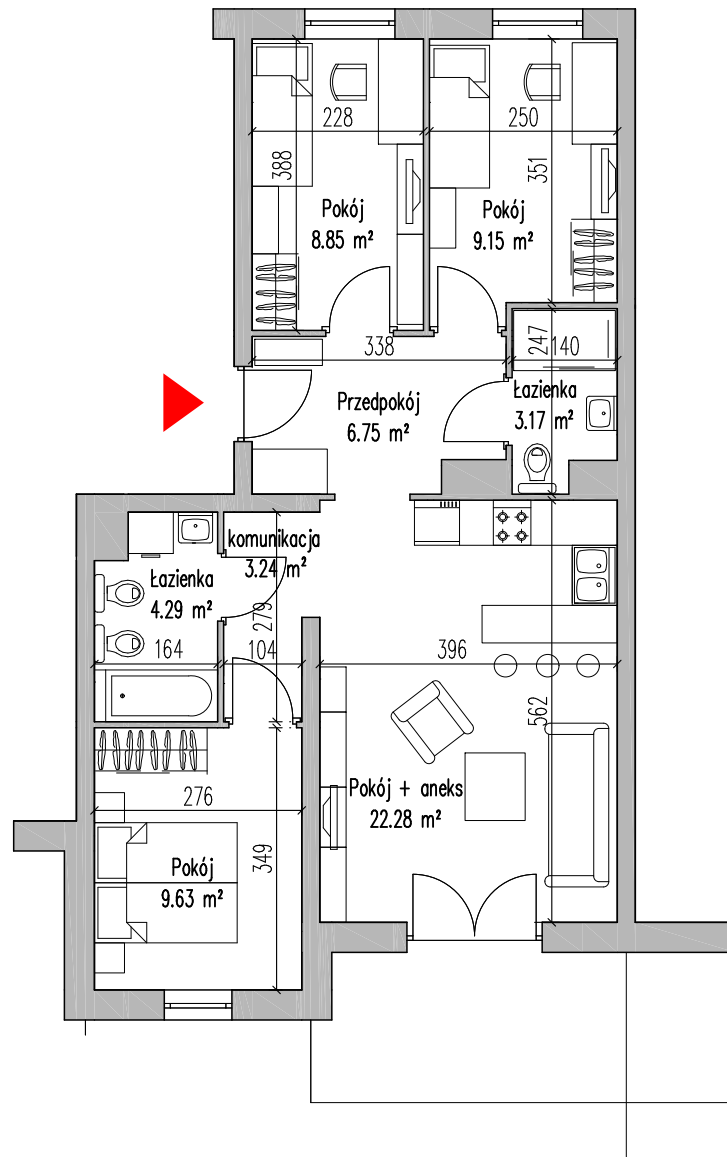

NOWE MIASTO

Elk ul. Kolonia - budynek wielorodzinny - F -

dz. geod. nr 1211/3

KLATKA	-	C
MIESZKANIE	-	37
PIĘTRO	-	III
ILOŚĆ POKOJI	-	3 + ANEKS
POWIERZCHNIA	-	67,36m ²