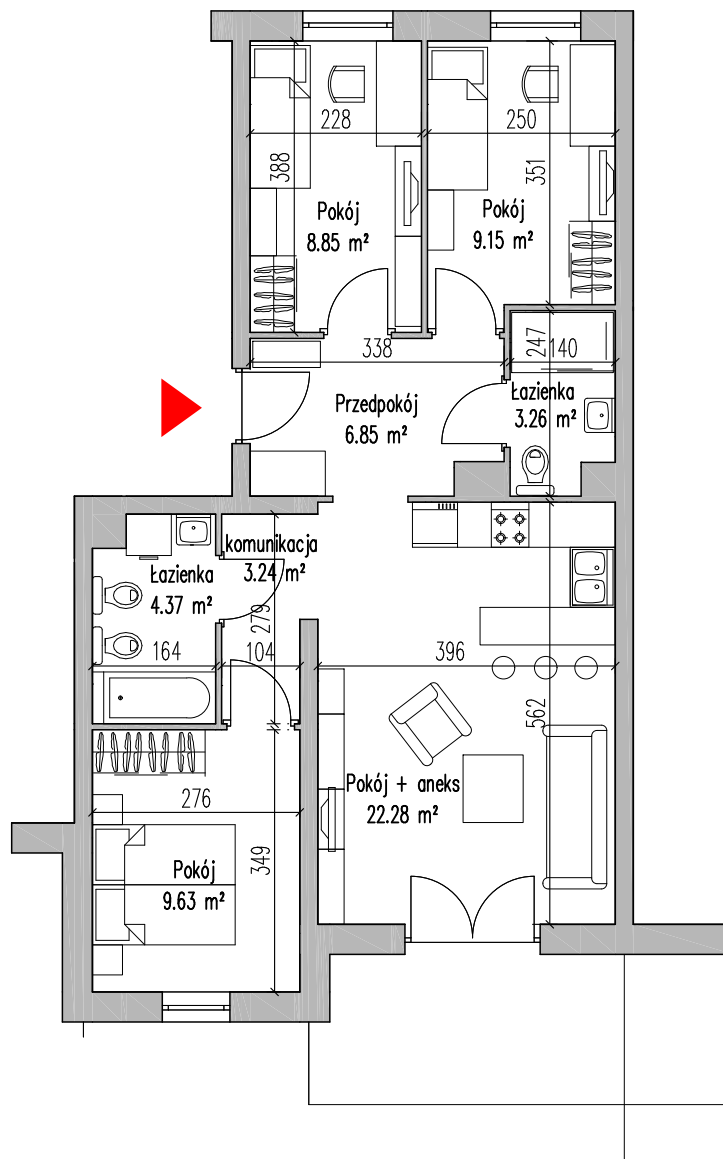

NOWE MIASTO

Elk ul. Kolonia - budynek wielorodzinny - F -

dz. geod. nr 1211/3

KLATKA	-	C
MIESZKANIE	-	35
PIĘTRO	-	II
ILOŚĆ POKOJI	-	3 + ANEKS
POWIERZCHNIA	-	67,63m ²