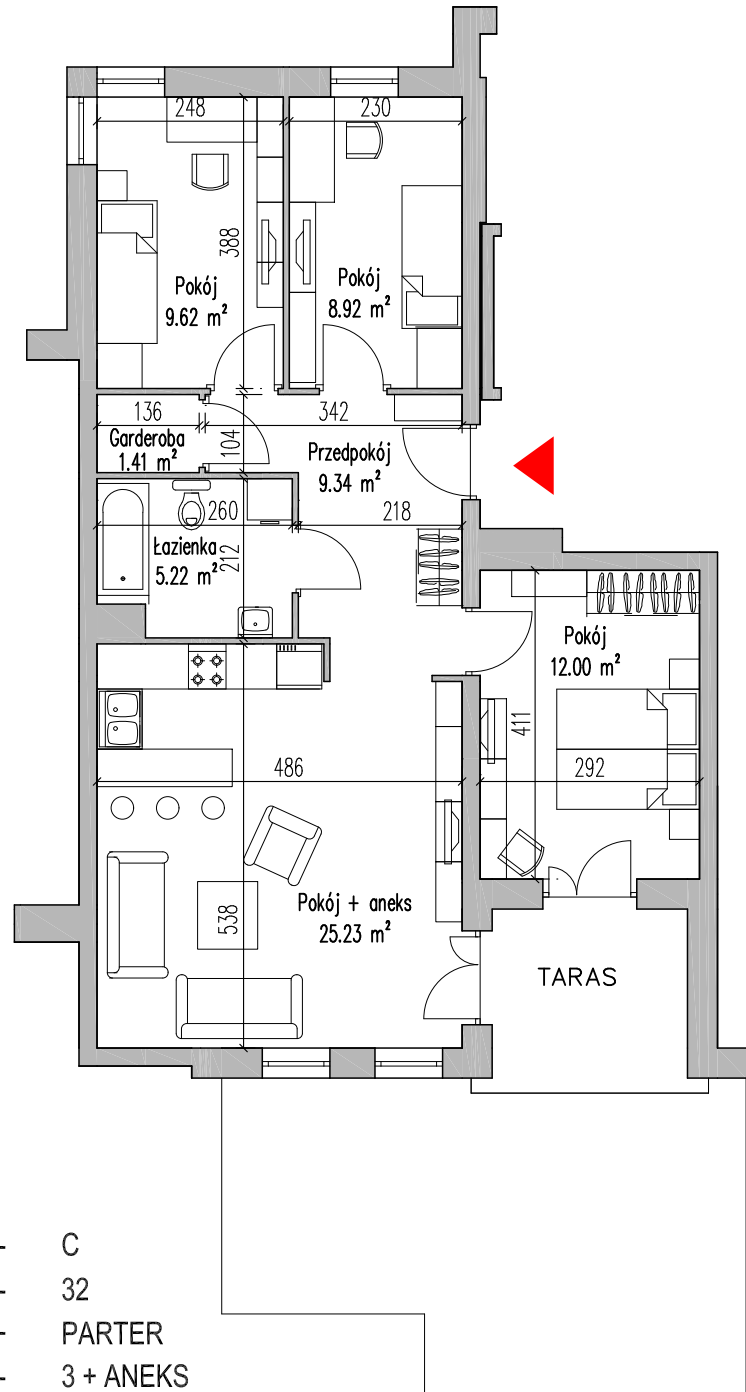

# NOWE MIASTO

Elk ul. Kolonia - budynek wielorodzinny - F -

dz. geod. nr 1211/3

KLATKA	-	C
MIESZKANIE	-	32
PIĘTRO	-	PARTER
ILOŚĆ POKOJI	-	3 + ANEKS
POWIERZCHNIA	-	71,74m <sup>2</sup>