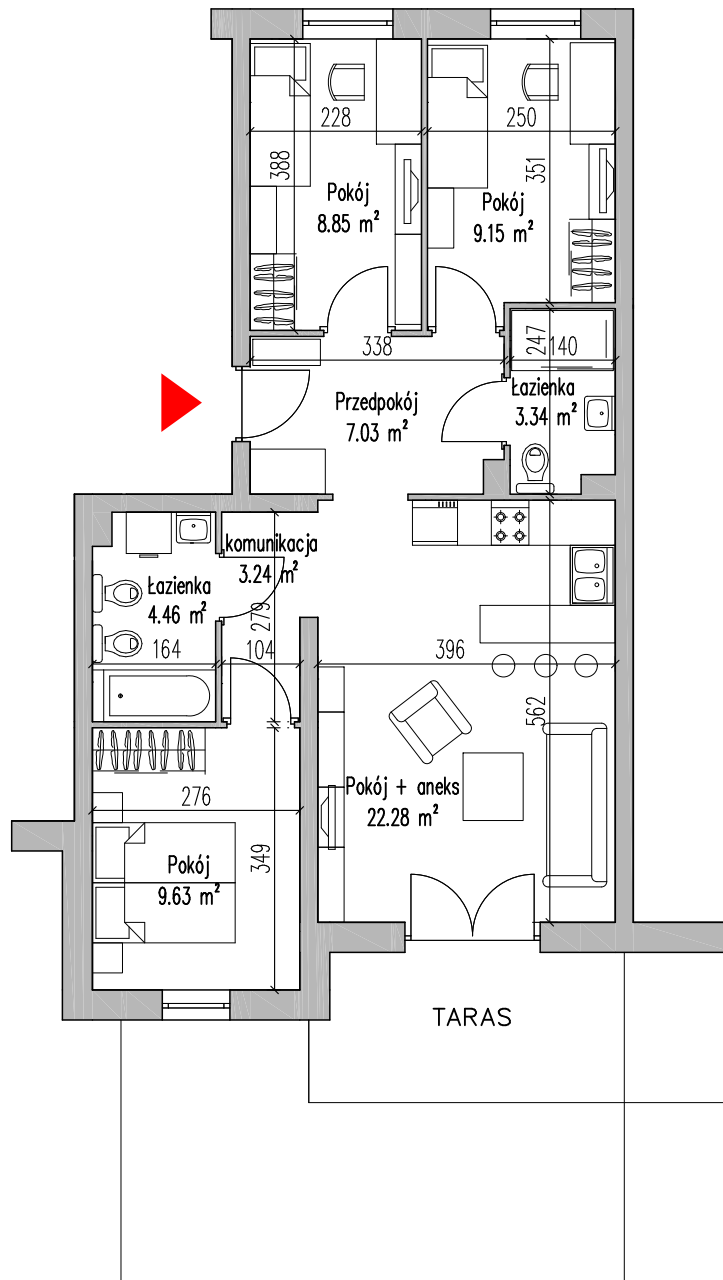

NOWE MIASTO

Elk ul. Kolonia - budynek wielorodzinny - F -

dz. geod. nr 1211/3

KLATKA	-	C
MIESZKANIE	-	31
PIĘTRO	-	PARTER
ILOŚĆ POKOJI	-	3 + ANEKS
POWIERZCHNIA	-	67,98m ²