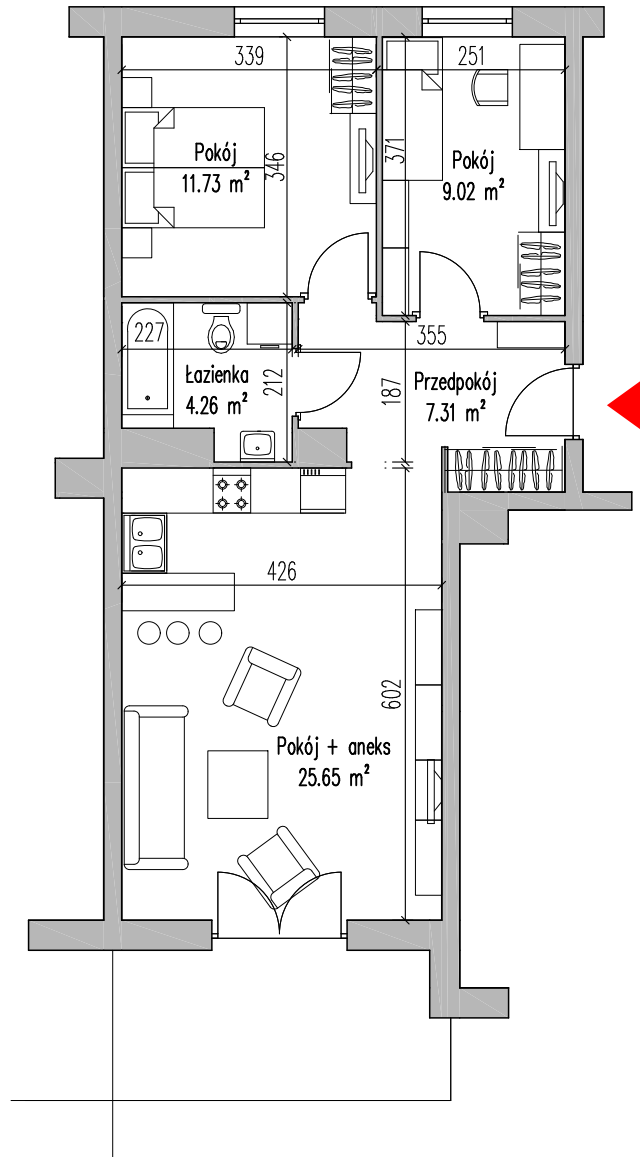

NOWE MIASTO

Ełk ul. Kolonia - budynek wielorodzinny - F -

dz. geod. nr 1211/3

KLATKA	-	B
MIESZKANIE	-	30
PIĘTRO	-	IV
ILOŚĆ POKOJI	-	3 + ANEKS
POWIERZCHNIA	-	57,96m ²