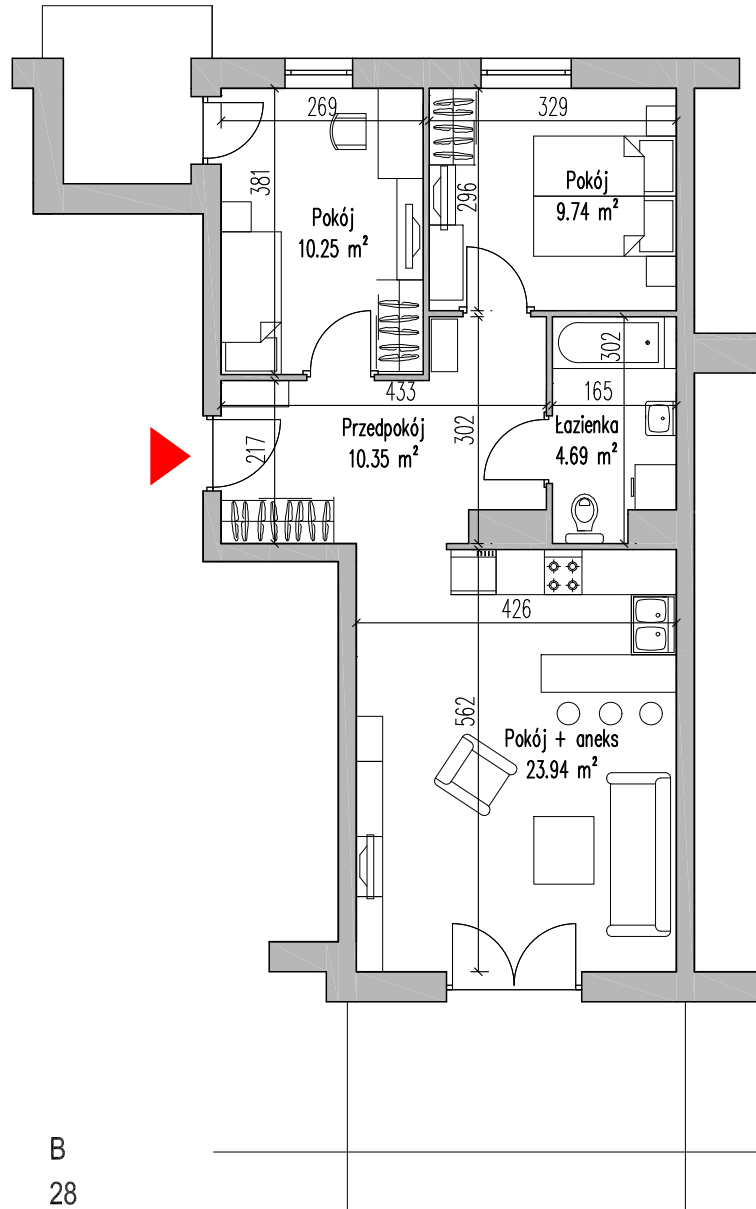

NOWE MIASTO

Ełk ul. Kolonia - budynek wielorodzinny - F -

dz. geod. nr 1211/3

KLATKA	-	B
MIESZKANIE	-	28
PIĘTRO	-	IV
ILOŚĆ POKOJI	-	3 + ANEKS
POWIERZCHNIA	-	58,97m ²