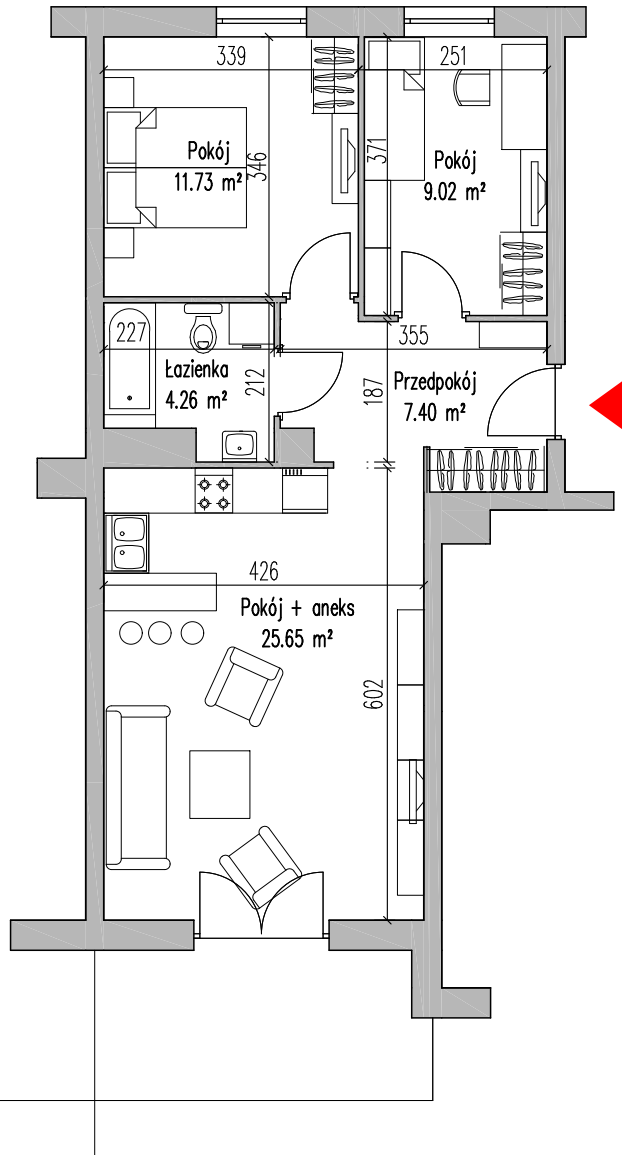

NOWE MIASTO

Ełk ul. Kolonia - budynek wielorodzinny - F -

dz. geod. nr 1211/3

KLATKA	-	B
MIESZKANIE	-	27
PIĘTRO	-	III
ILOŚĆ POKOJI	-	3 + ANEKS
POWIERZCHNIA	-	58,06m ²