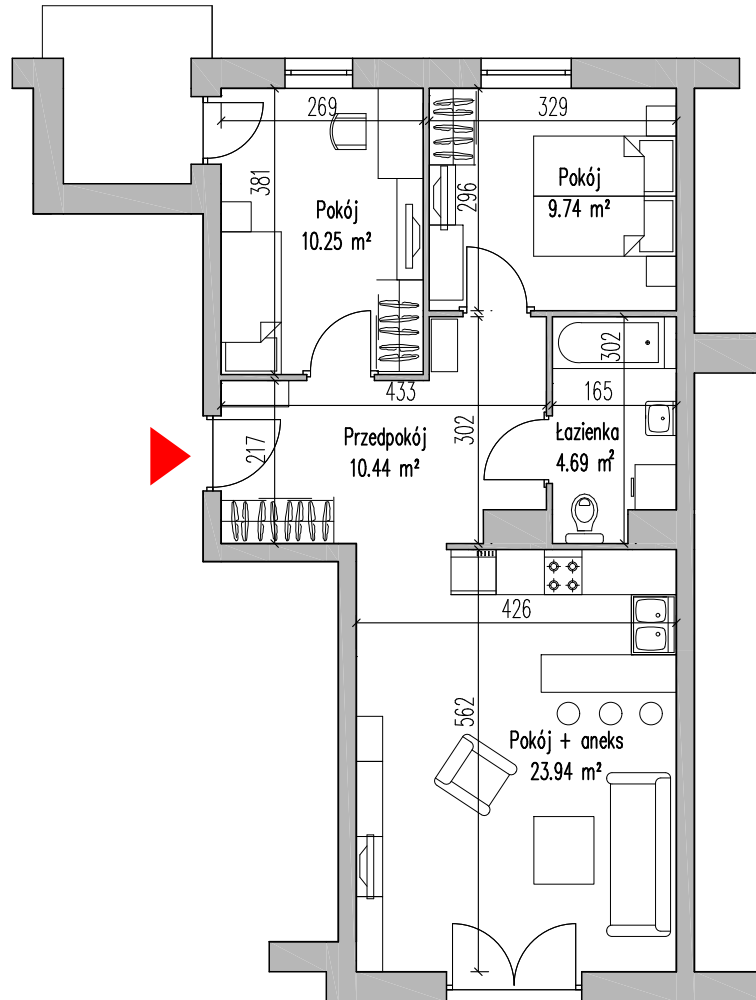

NOWE MIASTO

Ełk ul. Kolonia - budynek wielorodzinny - F -

dz. geod. nr 1211/3

KLATKA	-	B
MIESZKANIE	-	25
PIĘTRO	-	III
ILOŚĆ POKOJI	-	3 + ANEKS
POWIERZCHNIA	-	59,06m ²