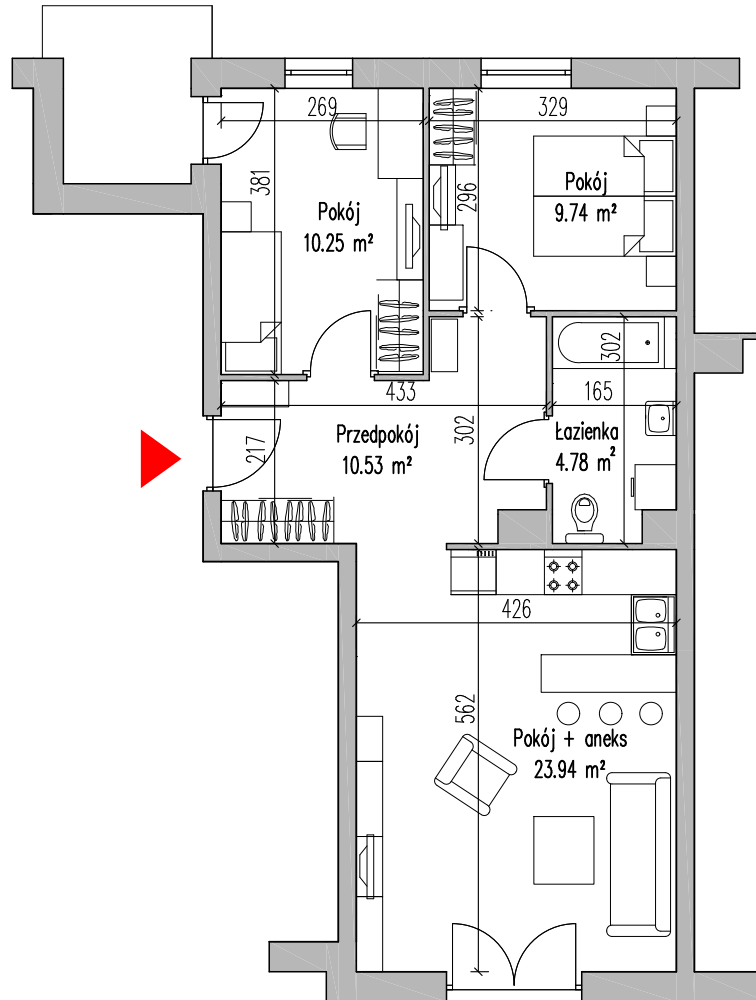

NOWE MIASTO

Ełk ul. Kolonia - budynek wielorodzinny - F -

dz. geod. nr 1211/3

KLATKA	-	B
MIESZKANIE	-	22
PIĘTRO	-	II
ILOŚĆ POKOJI	-	3 + ANEKS
POWIERZCHNIA	-	59,24m ²