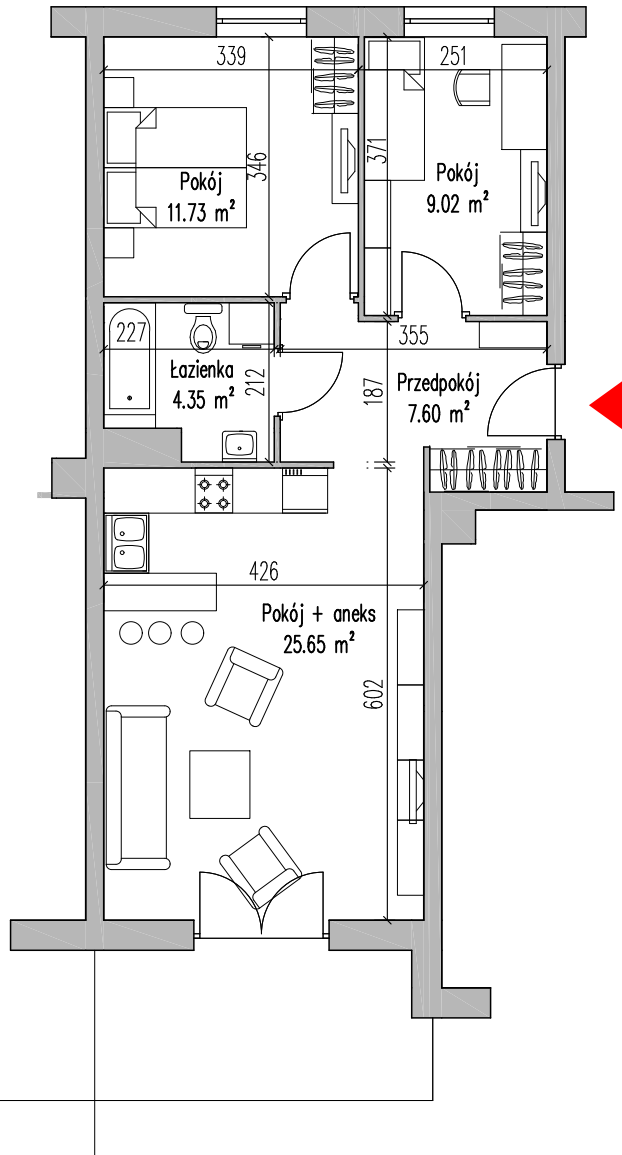

NOWE MIASTO

Ełk ul. Kolonia - budynek wielorodzinny - F -

dz. geod. nr 1211/3

| | | |
|--------------|---|---------------------|
| KLATKA | - | B |
| MIESZKANIE | - | 21 |
| PIĘTRO | - | I |
| ILOŚĆ POKOJI | - | 3 + ANEKS |
| POWIERZCHNIA | - | 58,35m ² |