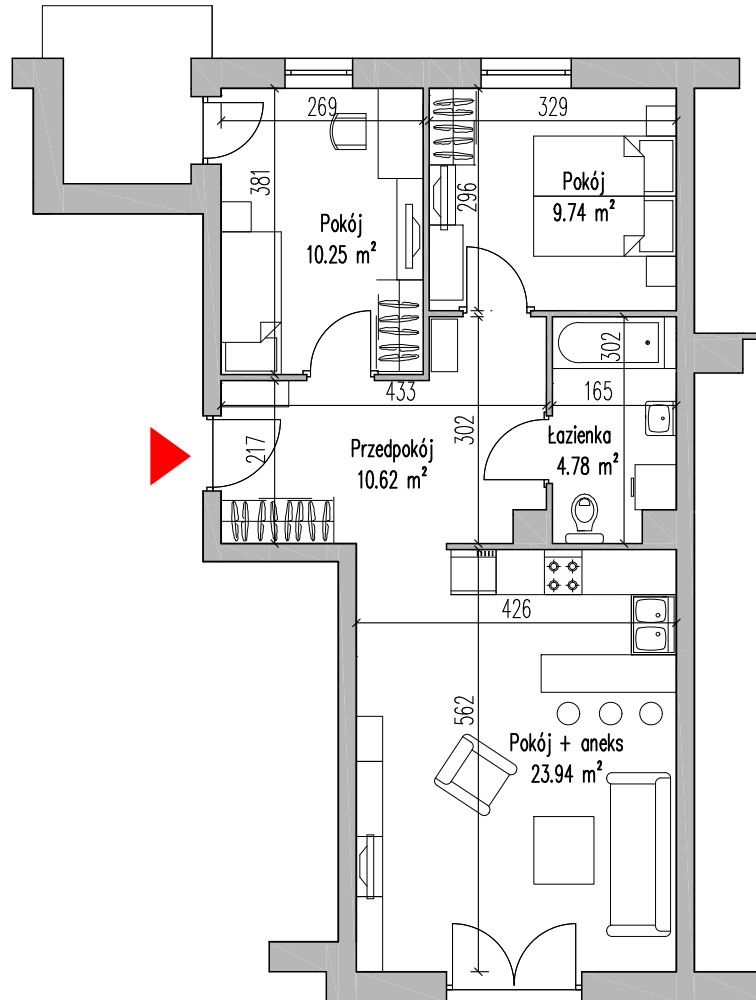

NOWE MIASTO

Ełk ul. Kolonia - budynek wielorodzinny - F -

dz. geod. nr 1211/3

KLATKA	-	B
MIESZKANIE	-	19
PIĘTRO	-	I
ILOŚĆ POKOJI	-	3 + ANEKS
POWIERZCHNIA	-	59,33m ²