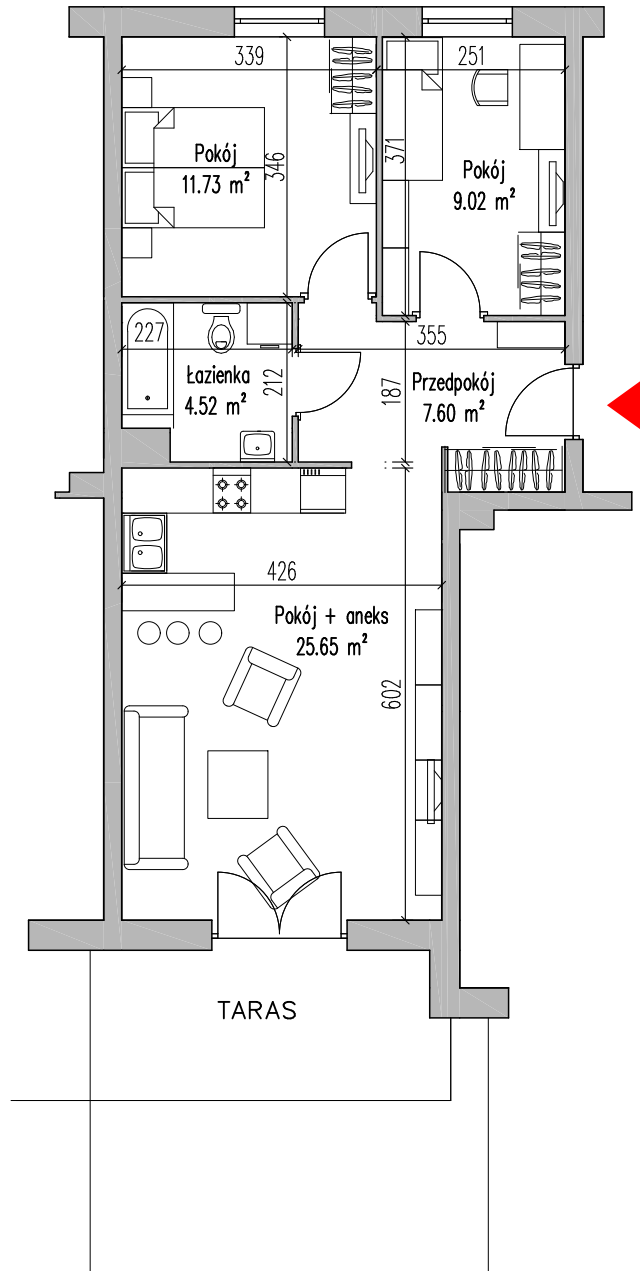

# NOWE MIASTO

Ełk ul. Kolonia - budynek wielorodzinny - F -

dz. geod. nr 1211/3

KLATKA	-	B
MIESZKANIE	-	18
PIĘTRO	-	PARTER
ILOŚĆ POKOJI	-	3 + ANEKS
POWIERZCHNIA	-	58,52m <sup>2</sup>