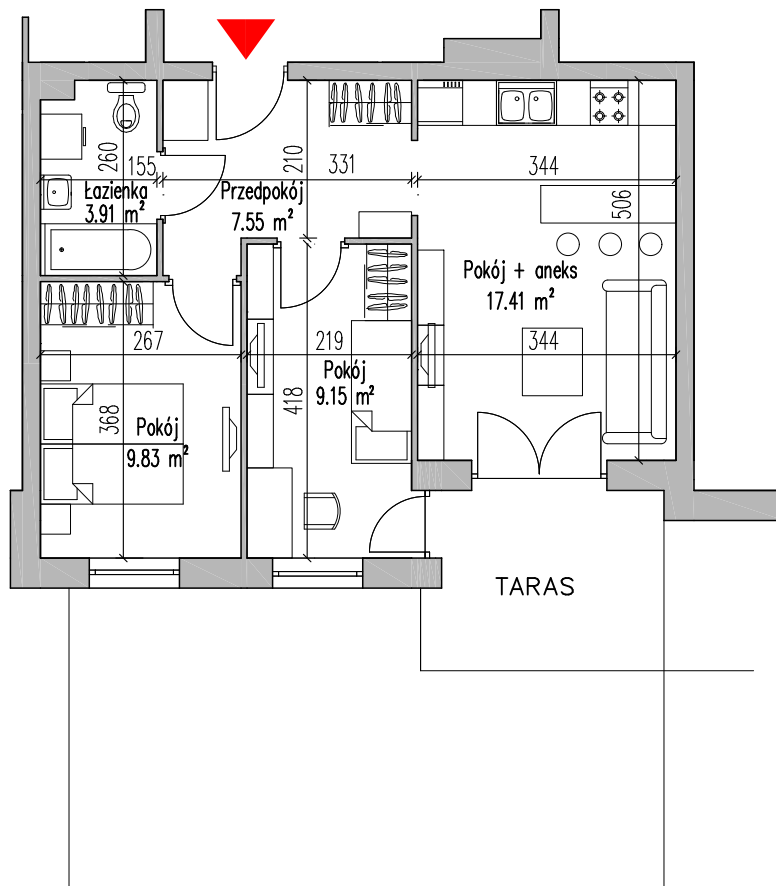

NOWE MIASTO

Elk ul. Kolonia - budynek wielorodzinny - F -

dz. geod. nr 1211/3

KLATKA	-	B
MIESZKANIE	-	17
PIĘTRO	-	PARTER
ILOŚĆ POKOJI	-	3 + ANEKS
POWIERZCHNIA	-	47,85m ²