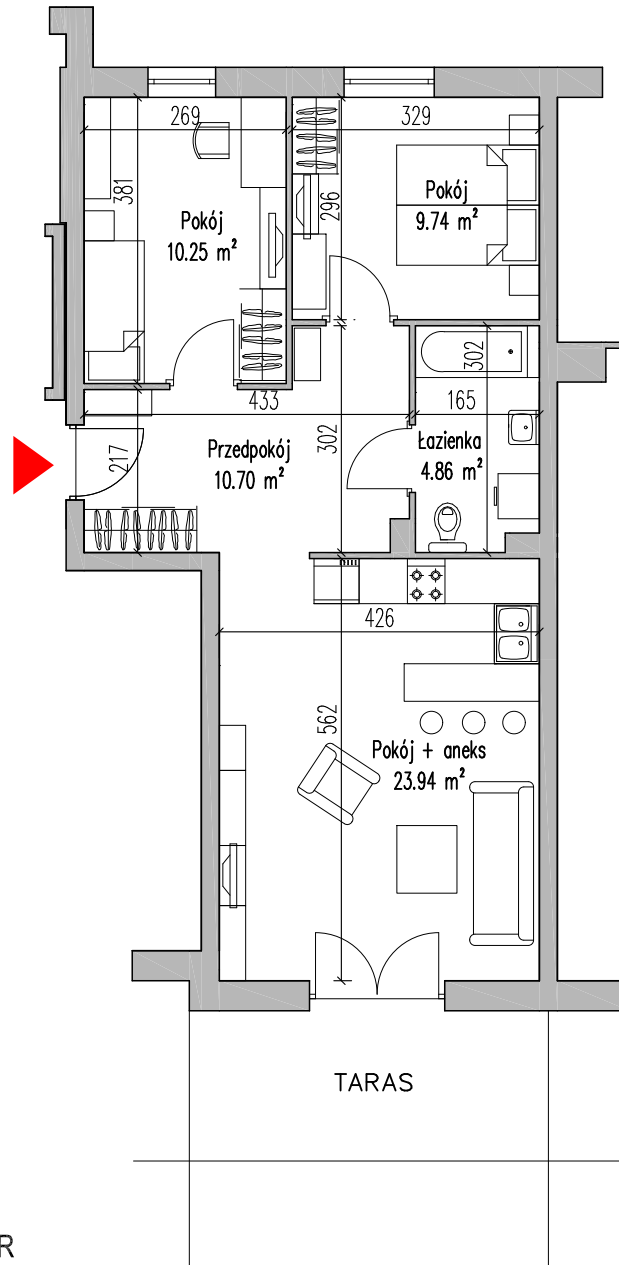

NOWE MIASTO

Ełk ul. Kolonia - budynek wielorodzinny - F -

dz. geod. nr 1211/3

KLATKA	-	B
MIESZKANIE	-	16
PIĘTRO	-	PARTER
ILOŚĆ POKOJI	-	3 + ANEKS
POWIERZCHNIA	-	59,49m ²