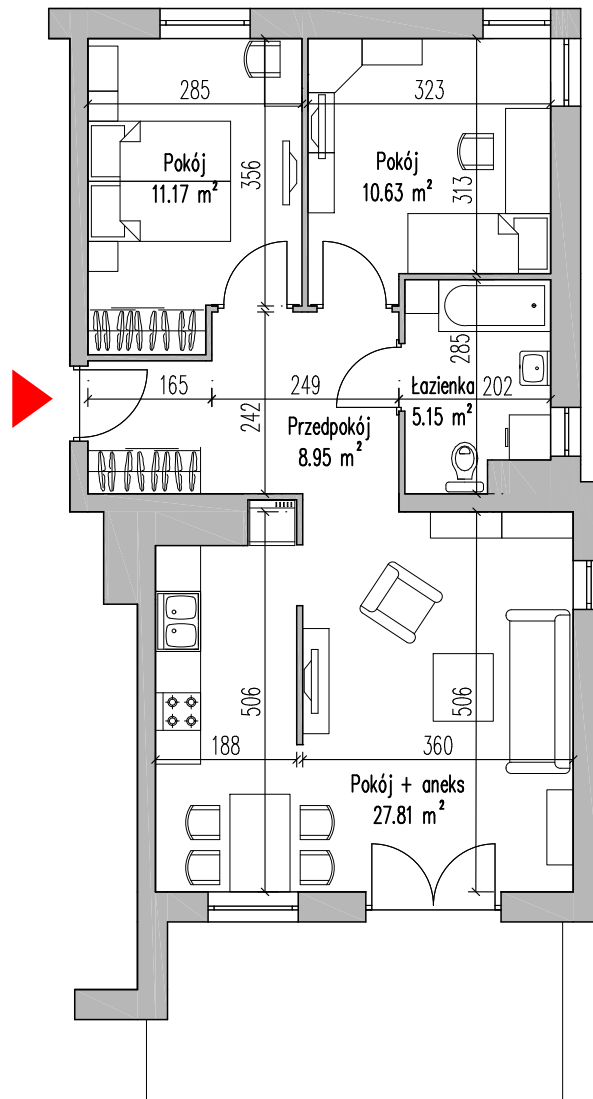

# NOWE MIASTO

Elk ul. Kolonia - budynek wielorodzinny - F -

dz. geod. nr 1211/3

KLATKA	-	A
MIESZKANIE	-	13
PIĘTRO	-	IV
ILOŚĆ POKOJI	-	3 + ANEKS
POWIERZCHNIA	-	63,71m <sup>2</sup>