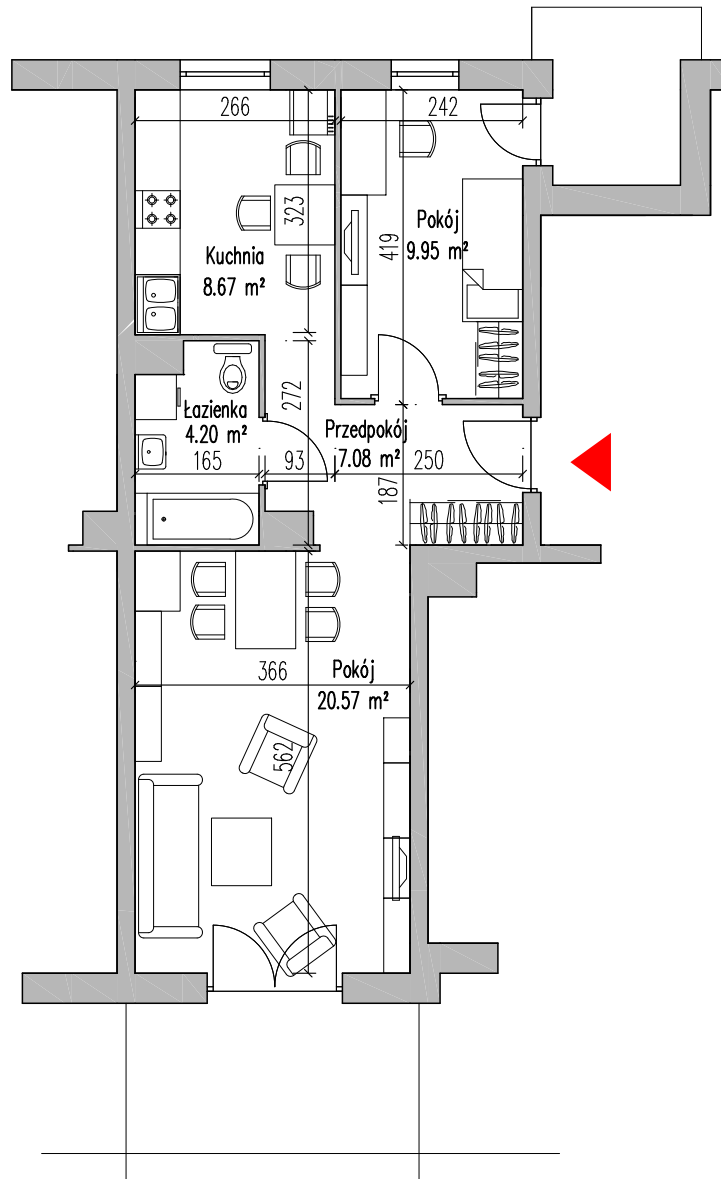

NOWE MIASTO

Elk ul. Kolonia - budynek wielorodzinny - F -

dz. geod. nr 1211/3

KLATKA	-	A
MIESZKANIE	-	9
PIĘTRO	-	II
ILOŚĆ POKOJI	-	2+KUCHNIA
POWIERZCHNIA	-	50,47m ²