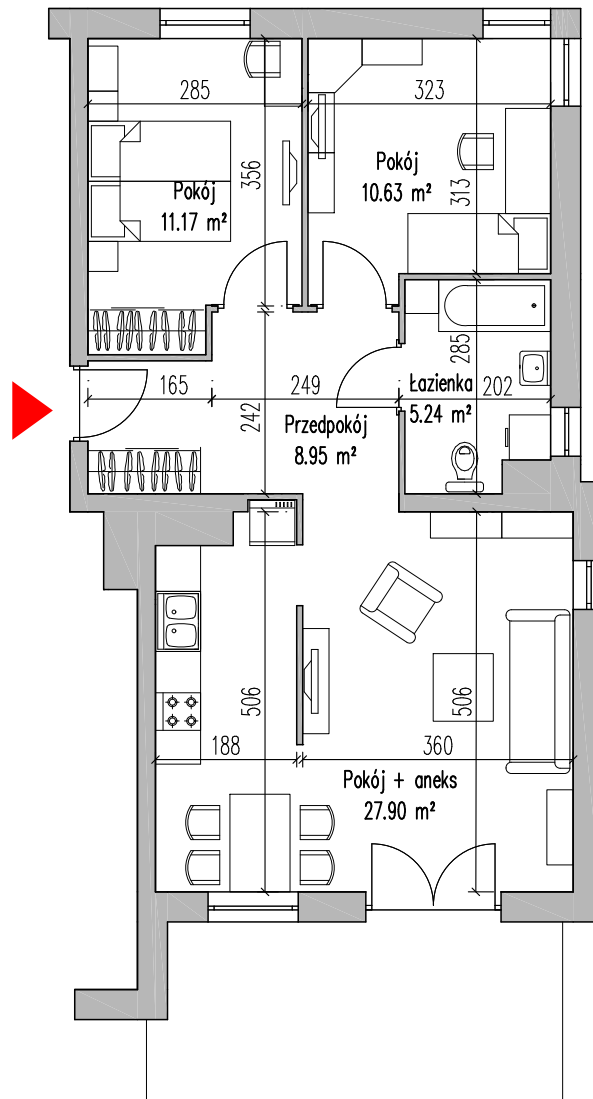

# NOWE MIASTO

Elk ul. Kolonia - budynek wielorodzinny - F -

dz. geod. nr 1211/3

|              |   |                     |
|--------------|---|---------------------|
| KLATKA       | - | A                   |
| MIESZKANIE   | - | 7                   |
| PIĘTRO       | - | II                  |
| ILOŚĆ POKOJI | - | 3 + ANEKS           |
| POWIERZCHNIA | - | 63,89m <sup>2</sup> |