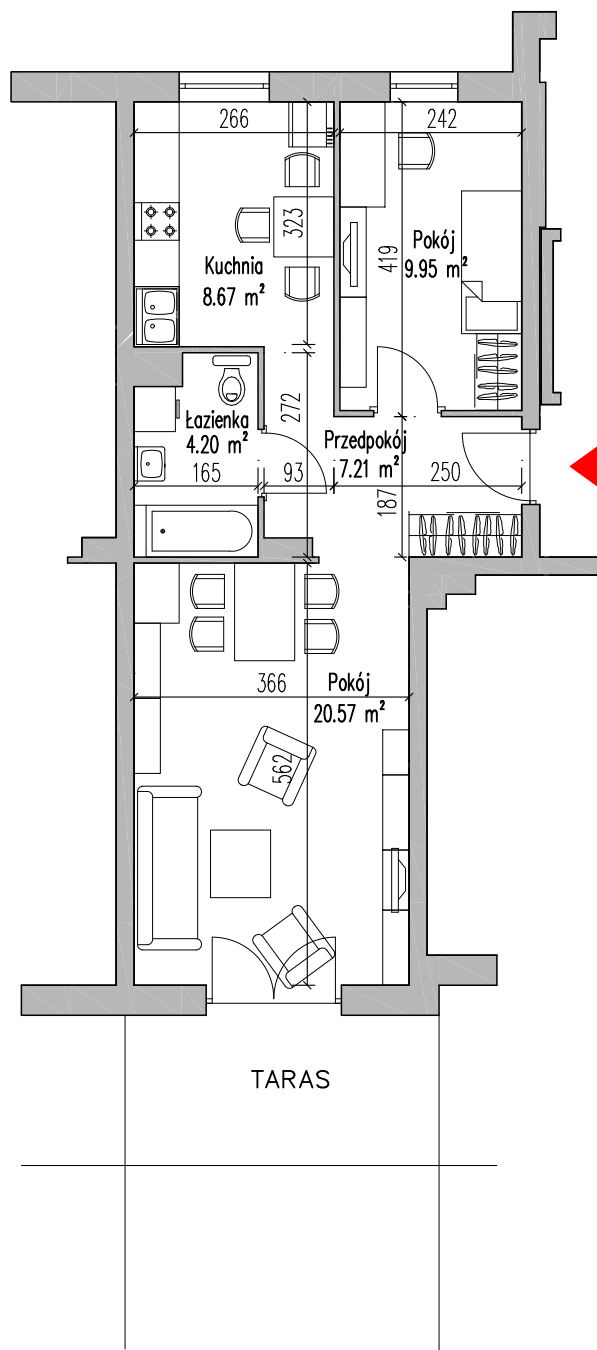

NOWE MIASTO

Elk ul. Kolonia - budynek wielorodzinny - F -

dz. geod. nr 1211/3

- KLATKA - A
- MIESZKANIE - 3
- PIĘTRO - PARTER
- ILOŚĆ POKOJI - 2+KUCHNIA
- POWIERZCHNIA - 50,60m²