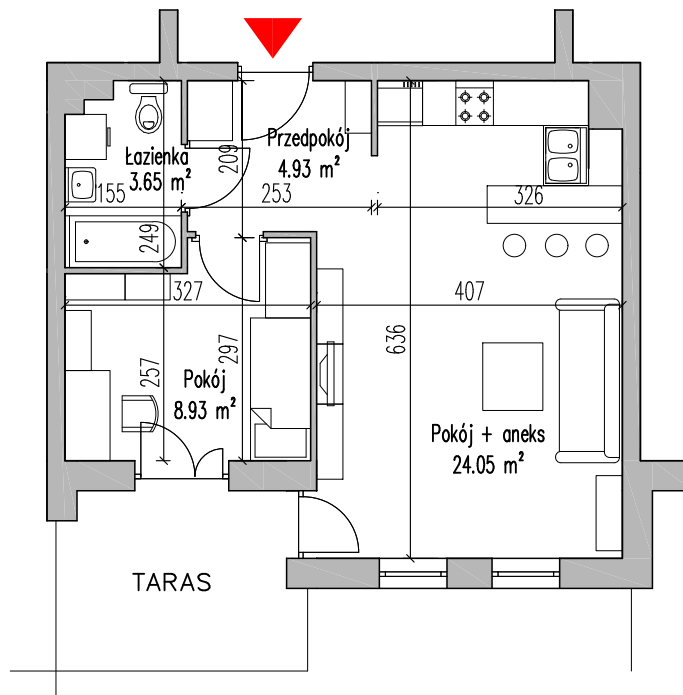

# NOWE MIASTO

Ełk ul. Kolonia - budynek wielorodzinny - F -

dz. geod. nr 1211/3

KLATKA	-	A
MIESZKANIE	-	2
PIĘTRO	-	PARTER
ILOŚĆ POKOJI	-	2 + ANEKS
POWIERZCHNIA	-	41,56m <sup>2</sup>